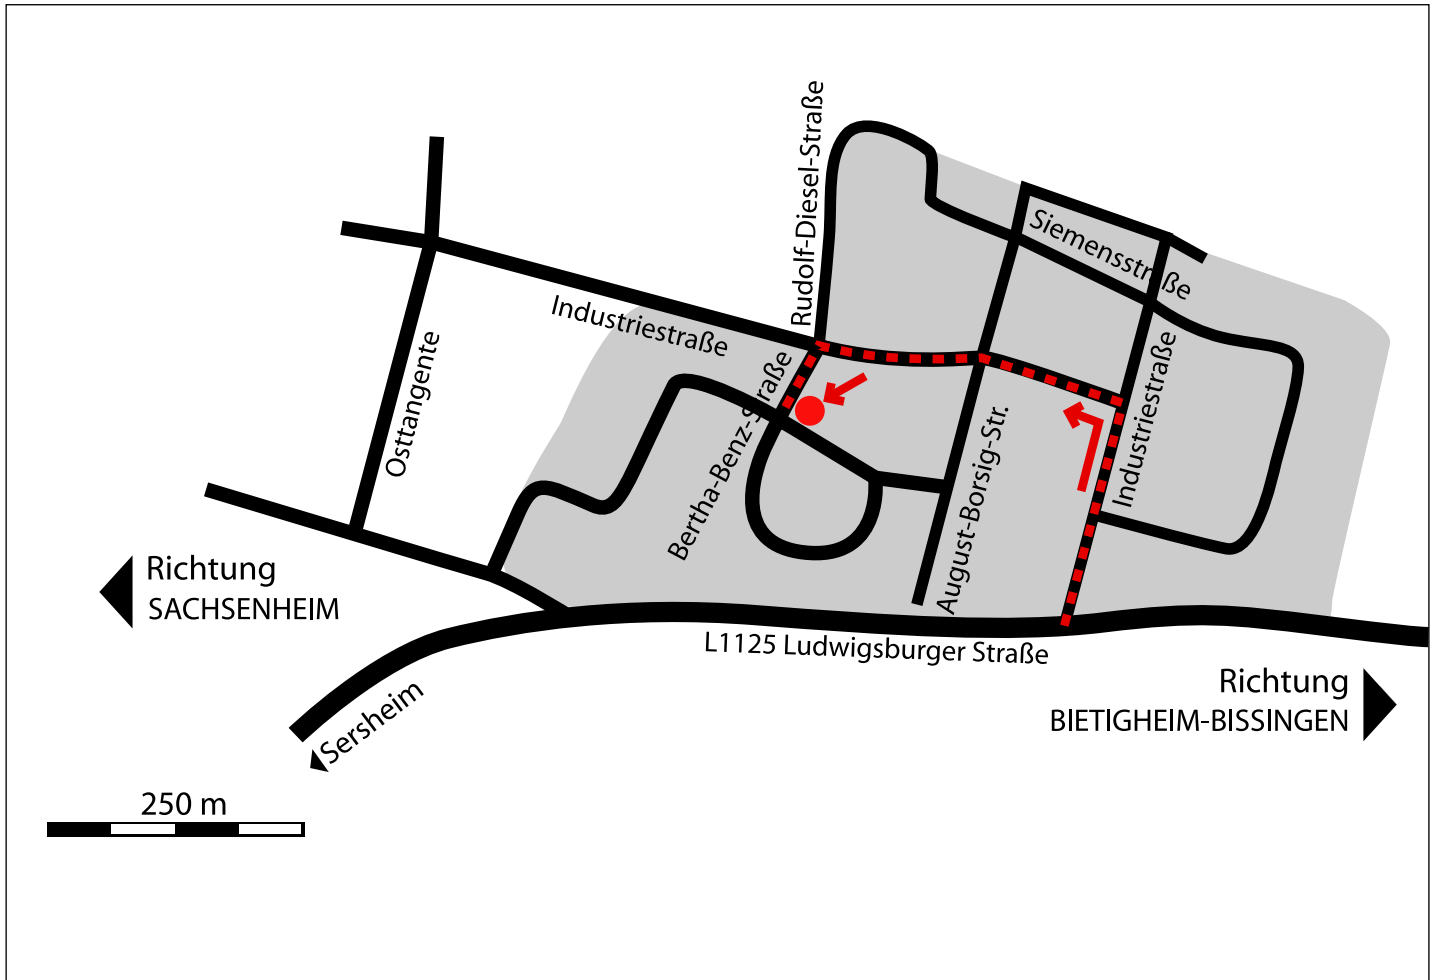

Ihr Weg zu uns:

Getränke Pool
KAHLE
GETRÄNKE FÜR ALLE

Getränke Pool Kahle GmbH

Bertha-Benz-Str. 3
74343 Sachsenheim
Telefon (0 71 47) 82 02
Telefon (0 71 47) 92 32 07
Telefax (0 71 47) 64 64
info@getraenke-kahle.de